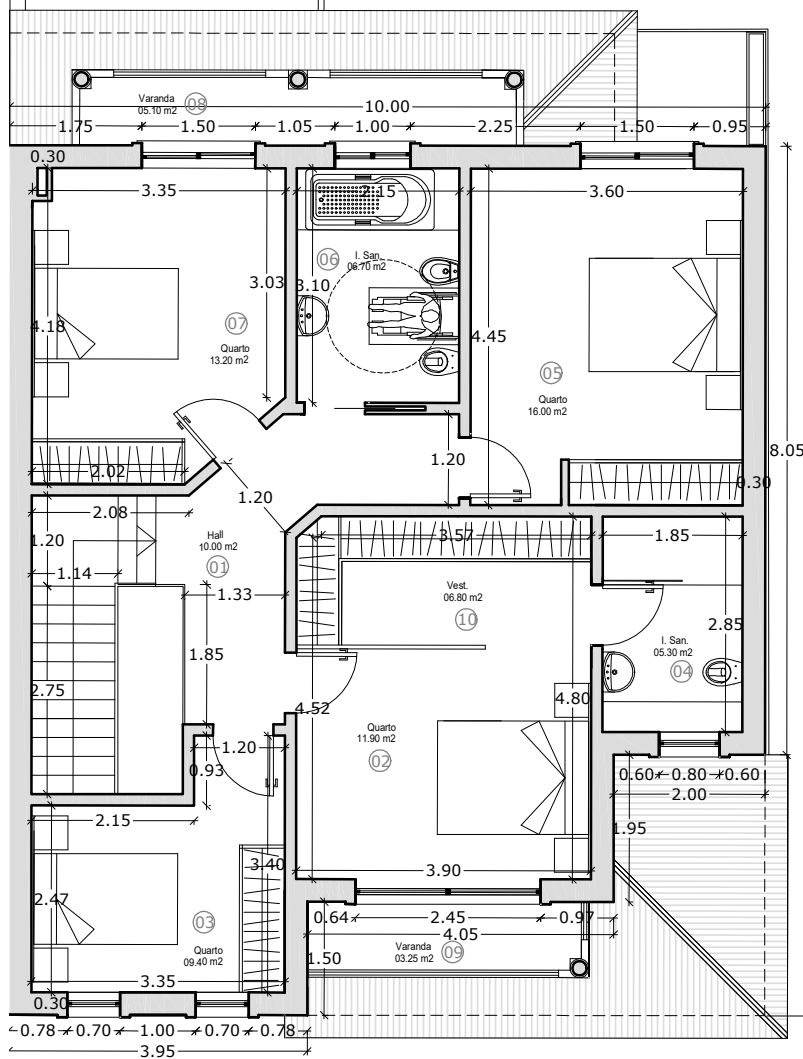

FRACÇÃO Z

CSLAUREANO
Arquitectos

GERAL@CSLAUREANO.COM
TELEF: 262 582 358 - TELEM: 960 187 349
RUA DR. JOSÉ NASCIMENTO E SOUSA Nº 40 - 2460-042 - ACB

Designação:
Planta Apresentação Piso 1 - FR Z

Tipo de Intervenção Urbanística:
Moradia Unifamiliar

Localização:
Rua do Juncalinho - Olhalvo - Alenquer

Titular:
**PMSA-Investimentos
Imobiliários Unipessoal, Lda**

O(a) Arquitecto(a)

Data
JUN 2024

Escala
1/100

Nº peça desenhada
02